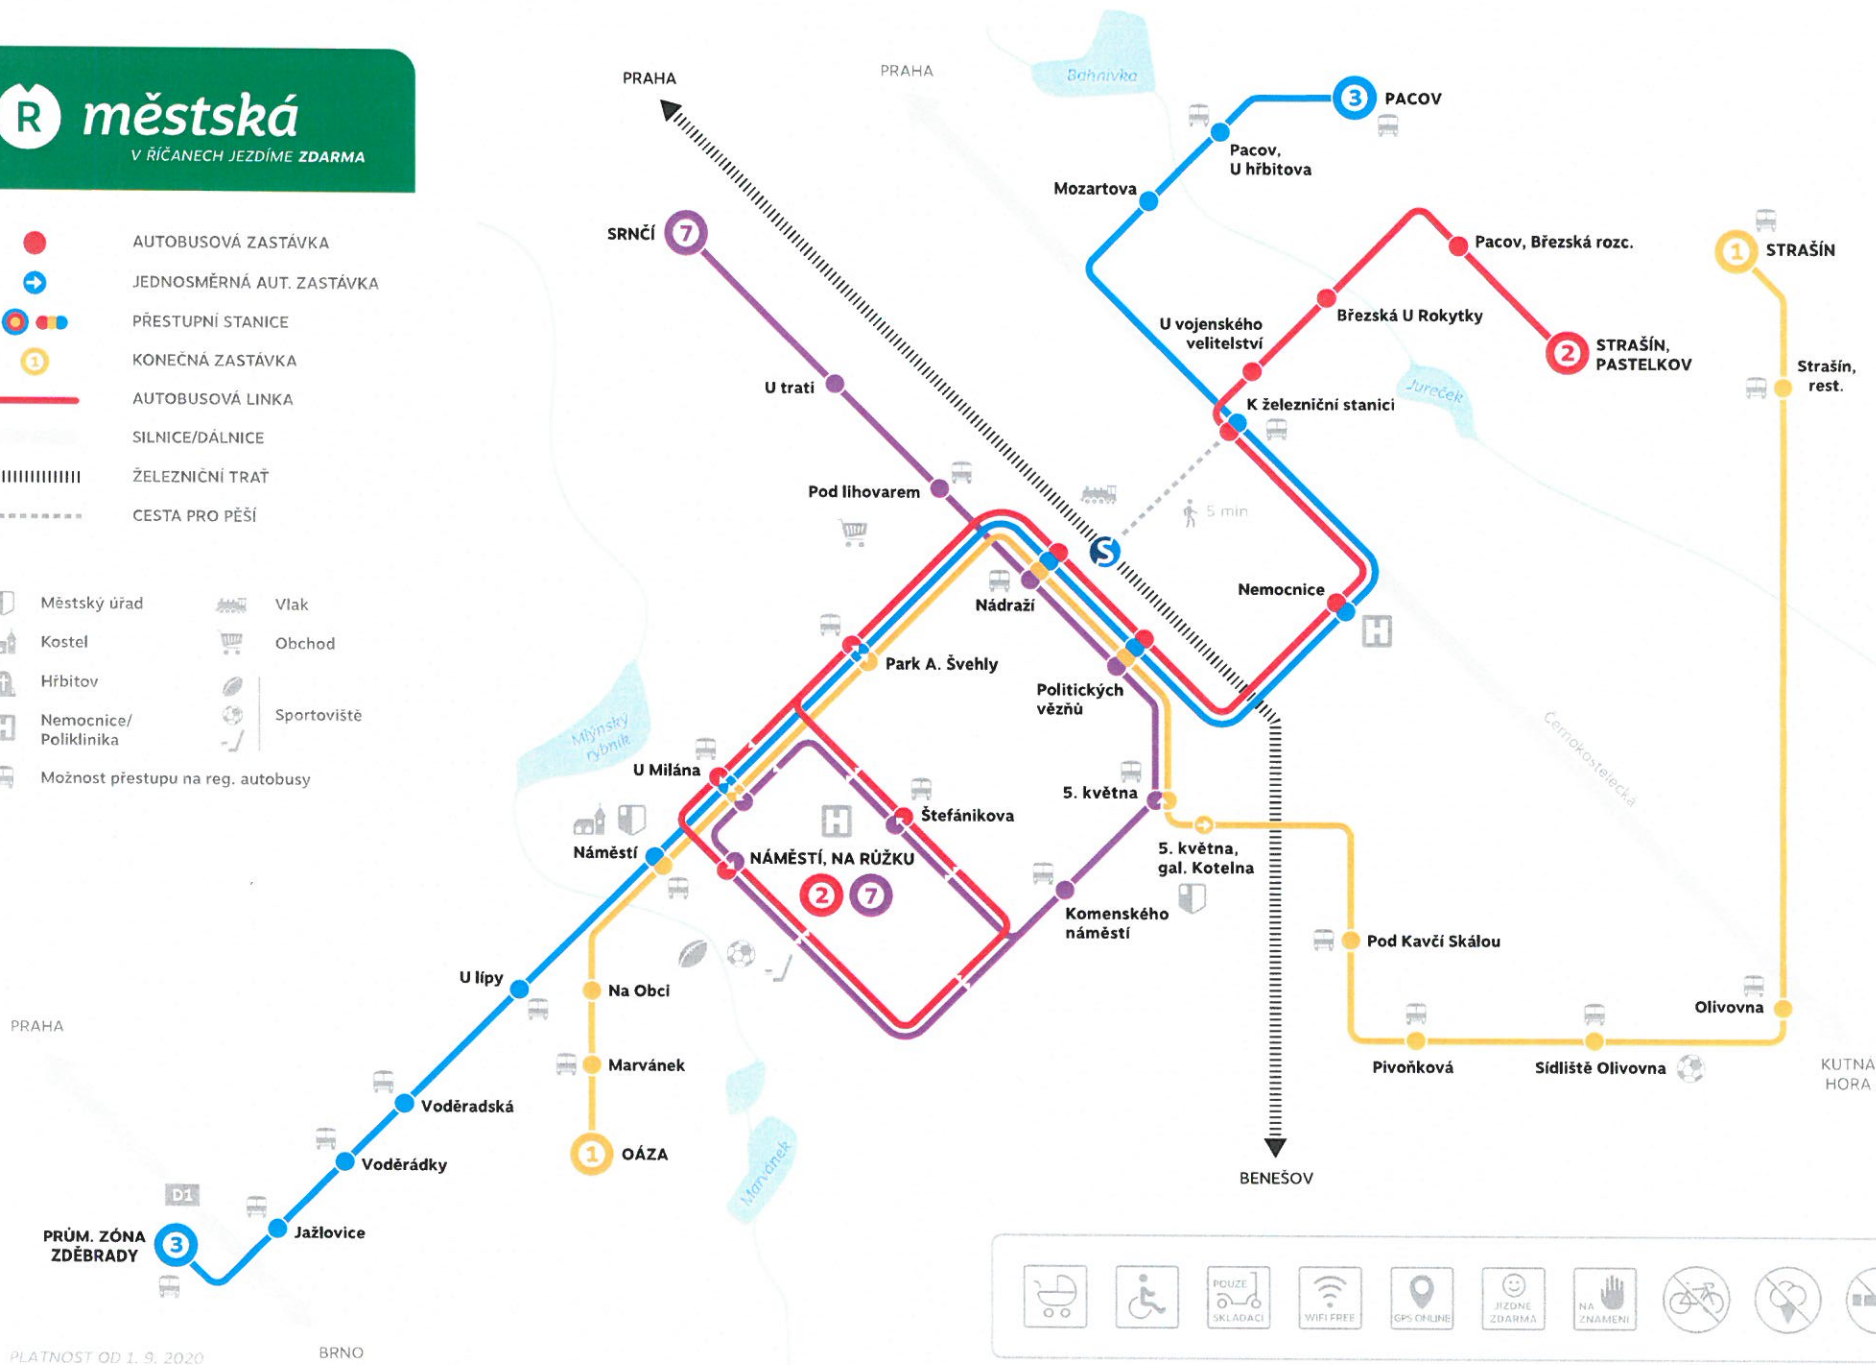

R městská

V ŘÍČANECH JEZDÍME ZDARMA

- AUTOBUSOVÁ ZASTÁVKA
- ➔ JEDNOSMĚRNÁ AUT. ZASTÁVKA
- ● ● PŘESTUPNÍ STANICE
- 1 KONEČNÁ ZASTÁVKA
- AUTOBUSOVÁ LINKA
- SILNICE/DÁLNICE
- ŽELEZNIČNÍ TRÁŤ
- CESTA PRO PĚŠÍ

Městský úřad	Vlák
Kostel	Obchod
Hřbitov	Sportoviště
Nemocnice/ Poliklinika	Možnost přestupu na reg. autobusy

POUZE SKLADACÍ

GPS ONLINE

JIZONĚ ZDARMA

NA ZNAMENÍ